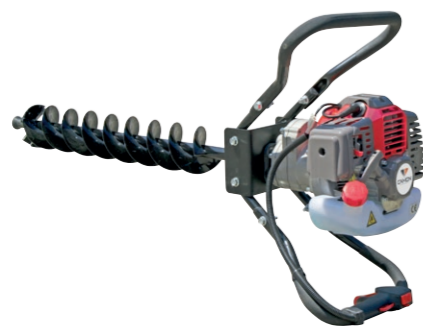

MOTOSIERRAS

M. GASOLINA TCS2600

- Cilindrada: 25,9cc
- Potencia: 1,5HP
- Longitud barra: 10"/25cm
- Peso: 2,9Kg

ANTES: 202,24 €
AHORA: **183** EUROS

M. GASOLINA TCS4600

- Cilindrada/Potencia: 45cc / 2,8HP
- Peso: 5,0Kg
- Longitud de barra: 18"-45cm

ANTES: 236,81 €
AHORA: **215** EUROS

M. GASOLINA TCS5600

- Cilindrada/Potencia: 56cc/3,2HP
- Peso: 5,2Kg
- Longitud de barra: 18"-45cm

ANTES: 257,56 €
AHORA: **237** EUROS

M. GASOLINA MCV3101TS

- Cilindrada/Potencia: 30cc/1,4HP
- Peso: 3,1Kg
- Longitud de barra: 10"-25cm

ANTES: 471,72 €
AHORA: **395** EUROS

M. GASOLINA MCV3900

- Cilindrada/Potencia: 38cc/2,5HP
- Peso: 3,5Kg
- Longitud de barra: 12"-30cm

ANTES: 503,05 €
AHORA: **419** EUROS

M. GASOLINA MCV5100

- Cilindrada/Potencia: 51cc/3,8HP
- Peso: 5,4Kg
- Longitud de barra: 18"-46cm

ANTES: 749,90 €
AHORA: **598** EUROS

DESBROZADORES

DESBROZADOR 3GC230A

- Cilindrada: 23,0cc
- Peso: 5,6 kg
- Equipado con:
  - Arnés
  - Disco de 3 puntas
  - Cabezal de nylon

ANTES: 207,43 €
AHORA: **188** EUROS

DESBROZADOR CG415Q33

- Cilindrada: 32cc
- Peso: 6,8 kg
- Equipado con:
  - Arnés
  - Disco de 3 puntas
  - Cabezal de nylon

ANTES: 224,71 €
AHORA: **205** EUROS

Disponible en 42cc

DESBROZADOR 3CG430

- Cilindrada: 42cc
- Peso: 8,8 kg
- Equipado con:
  - Arnés
  - Disco de 3 puntas
  - Cabezal de nylon

Disponible en 52cc

ANTES: 326,70 €
AHORA: **299** EUROS

DESBROZADOR MX24E

- Cilindrada: 22,5 cc
- Peso: 4,2 kg
- Equipado con:
  - Arnés
  - Disco de 3 puntas
  - Cabezal de nylon
- Disponible con manillar tipo asa

DESBROZADOR MX36EH

- Cilindrada: 35,0 cc
- Peso: 6,4 kg
- Equipado con:
  - Arnés
  - Disco de 3 puntas
  - Cabezal de nylon
- Disponible con manillar tipo asa

DESBROZADOR BC4321H-RS

- Motor: CER420
- Cilindrada: 41,5 cc
- Peso: 8,1 kg
- Equipado con:
  - Arnés doble
  - Disco de 3 puntas
  - Cabezal de nylon

AHOYADOR 3WT-300A